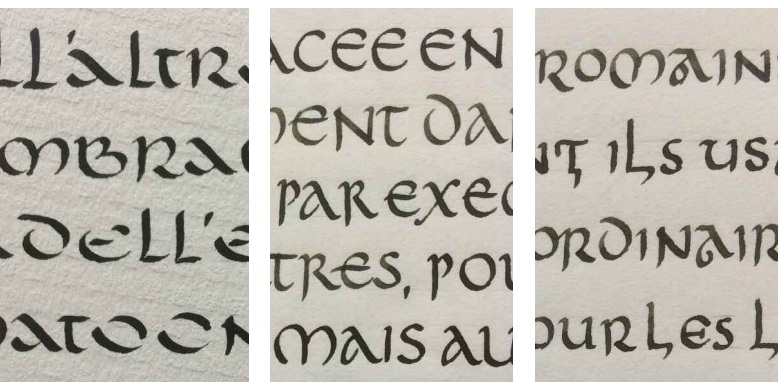

Geneviève ENSCH - ateliers et stages été 2018

Calligraphie et création graphique

1

3

2

4

5

De la reliure créative, de la calligraphie, des papiers décorés.

Voici des stages destinés à poursuivre vos recherches créatives... ou à effectuer vos premiers pas.

1. RELIURE LONG STITCH

Mercredi 4 juillet de 14 à 17h - 40 €, matériel compris

La reliure «Long Stitch» est une reliure décorative contemporaine cousue qui permet d'assembler un nombre relativement important de feuilles ou des papiers d'un grammage élevé. Durant cet atelier vous aurez l'occasion de réaliser les deux variantes de cette reliure présentées sur la photo.