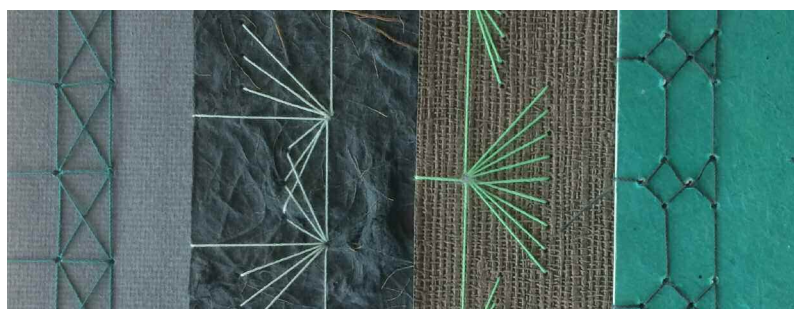

Geneviève ENSCH - ateliers et stages été 2018

Calligraphie et création graphique

1

3

2

4

5

De la reliure créative, de la calligraphie, des papiers décorés.

Voici des stages destinés à poursuivre vos recherches créatives... ou à effectuer vos premiers pas.

1. RELIURE LONG STITCH

Mercredi 4 juillet de 14 à 17h - 40 €, matériel compris

La reliure «Long Stitch» est une reliure décorative contemporaine cousue qui permet d'assembler un nombre relativement important de feuilles ou des papiers d'un grammage élevé. Durant cet atelier vous aurez l'occasion de réaliser les deux variantes de cette reliure présentées sur la photo.

2. STAGE : ONCIALES ET COMPOSITION

Mardi 17, mercredi 18 et jeudi 19 juillet de 9h30 à 15h30 - 140 € les 3 journées, matériel compris

Sur base de documents historiques, nous partirons à la découverte de différentes onciales. Nous utiliserons ensuite des outils variés (mine de plomb, pinceau...) pour arriver en fin de stage à un travail de composition.

Vendredi 10 août OU vendredi 31 août de 9h30 à 16h - 60 € matériel compris

Découvrez une technique ancienne de décoration de papier, à base d'une colle de riz teintée. Dans un premier temps, nous effectuerons des traces ou calligraphies à l'encre acrylique et à la mine de plomb sur du papier japonais, que nous intégrerons ensuite dans nos créations de papier à la colle.