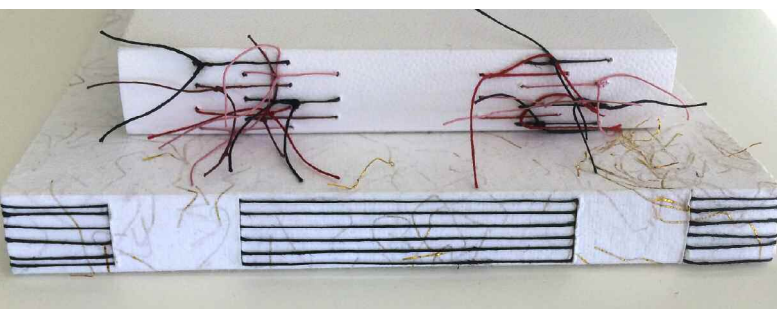

Geneviève ENSCH - ateliers et stages été 2018

Calligraphie et création graphique

1

3

2

4

5

De la reliure créative, de la calligraphie, des papiers décorés.

Voici des stages destinés à poursuivre vos recherches créatives... ou à effectuer vos premiers pas.

1. RELIURE LONG STITCH

Mercredi 4 juillet de 14 à 17h - 40 €, matériel compris

La reliure «Long Stitch» est une reliure décorative contemporaine cousue qui permet d'assembler un nombre relativement important de feuilles ou des papiers d'un grammage élevé. Durant cet atelier vous aurez l'occasion de réaliser les deux variantes de cette reliure présentées sur la photo.

2. STAGE : ONCIALES ET COMPOSITION

Mardi 17, mercredi 18 et jeudi 19 juillet de 9h30 à 15h30 - 140 € les 3 journées, matériel compris

Sur base de documents historiques, nous partirons à la découverte de différentes onciales. Nous utiliserons ensuite des outils variés (mine de plomb, pinceau...) pour arriver en fin de stage à un travail de composition.

Vendredi 10 août OU vendredi 31 août de 9h30 à 16h - 60 € matériel compris

Découvrez une technique ancienne de décoration de papier, à base d'une colle de riz teintée. Dans un premier temps, nous effectuerons des traces ou calligraphies à l'encre acrylique et à la mine de plomb sur du papier japonais, que nous intégrerons ensuite dans nos créations de papier à la colle.