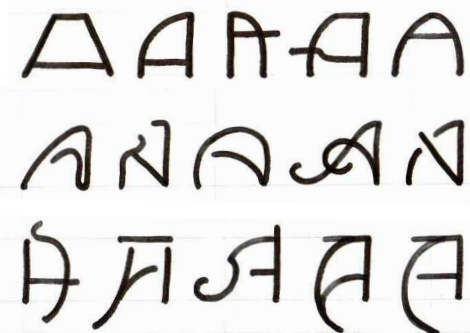

1. LETTRAGE ART NOUVEAU - ART DECO

**Jeudi 3 et vendredi 4 août
de 9h30 à 12h30 et de 13h30 à 15h30**

Nous partirons des affiches du peintre montois Anto Carte pour aborder les caractéristiques des lettrages de cette époque, si riche au point de vue graphique.

Chacun créera ensuite un alphabet personnel.
100 € (matériel compris hors plumes)

2. L'ÉCRITURE HUMANISTIQUE AU PINCEAU

4 soirées : les mercredis 2, 9, 16, 23 août de 19 à 22h

L'écriture humanistique, aussi appelée Antiqua, calligraphiée au pinceau plat. Vous découvrirez un nouveau rapport à la lettre et aux supports : le pinceau vous permettra par la suite de travailler sur tissu, verre, pierre, mur...